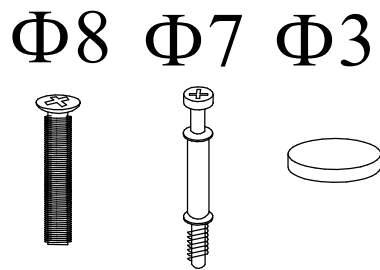

Кровать Тетро с подъемным механизмом 2 спальная

Райтон

природа сна

Производитель: ООО «Орма групп»
115230, Россия, г. Москва,
Хлебозаводский проезд, д. 7, стр. 9,
этаж 4, помещение XI, комната 5ц
Тел./факс: 8-800-333-37-37

Райтон

природа сна

5

$\Phi 6$

7

$\Phi 22$ $\Phi 7$ $\Phi 3$

6

$\Phi 12$ $\Phi 2$